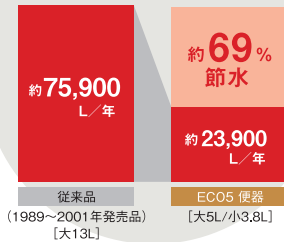

#### 進化した超節水トイレ

2日でお風呂1杯以上の節水効果

【試算条件】4人家族(男性2人、女性2人)が大1回/人・日、小3回/人・日使用した場合で算出(引用先:省エネ・防犯住宅推進アプローチブック)。(おフロ1杯を180Lで計算) 出典:LIXIL

家計も大助かり!!

TOTO ZR1/ZJ1

当社一押し!高コスパ商品!!

オート便器洗浄。  
便座から立つと便器を自動で洗浄します。

大 4.8L  
小 3.6L